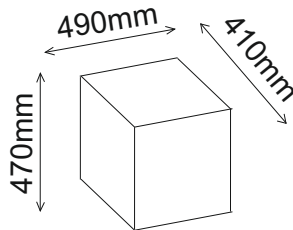

Ipic/Ирис/Iris

Тумба Приліжкова 1Ш
Тумба прикроватьна 1Ш
Nightstand 1Drw

number	Measurements	Pcs.
1	345x368	1
2	345x368	1
3	470x397	1
4	446x390	1
5	412x365	1
6	340x140	1
7	340x140	1
8	354x140	1
9	186x440	1
10	364x334	1
11	364x431	1

12	410x174x77	1
13	410x174x77	1

x2

8x s1	24x φ3.5x13 mm p1	1x y1	40x l1
8x 7x50 e1	48x φ3.5x16 mm p3	2x c65	2x w300
12x n50	36x φ8x30 mm f1	24x φ15 #16 r1	1x z1
		24x r16	2x φ4x20 mm j1
		24x s2	

1

I

2

2

3