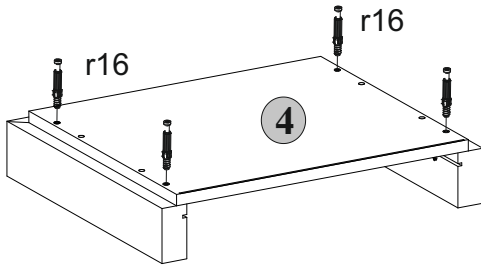

Ipic/Ирис/Iris

Тумба Приліжкова 1Ш
Тумба прикроватьна 1Ш
Nightstand 1Drw

number	Measurements	Pcs.
1	345x368	1
2	345x368	1
3	470x397	1
4	446x390	1
5	412x365	1
6	340x140	1
7	340x140	1
8	354x140	1
9	186x440	1
10	364x334	1
11	364x431	1

12	410x174x77	1
13	410x174x77	1

x2

8x s1	24x φ3.5x13 mm p1	1x y1	40x l1
8x 7x50 e1	48x φ3.5x16 mm p3	2x c65	2x w300
12x n50	36x φ8x30 mm f1	24x φ15 #16 r1	1x z1
		24x r16	2x φ4x20 mm j1
		24x s2	

1

I

2

2

3