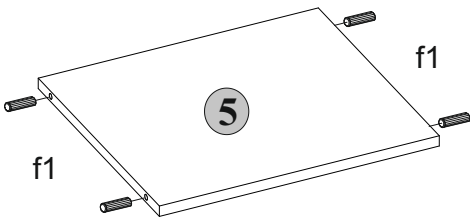

Ipic/Ирис/Iris

Тумба Приліжкова 1Ш
Тумба прикроватьна 1Ш
Nightstand 1Drw

number	Measurements	Pcs.
1	345x368	1
2	345x368	1
3	470x397	1
4	446x390	1
5	412x365	1
6	340x140	1
7	340x140	1
8	354x140	1
9	186x440	1
10	364x334	1
11	364x431	1

12	410x174x77	1
13	410x174x77	1

x2

8x s1	24x φ3.5x13 mm p1	1x y1	40x l1
8x 7x50 e1	48x φ3.5x16 mm p3	2x c65	2x w300
12x n50	36x φ8x30 mm f1	24x φ15 #16 r1	1x z1
		24x r16	2x φ4x20 mm j1
		24x s2	

1

I

2

2

3