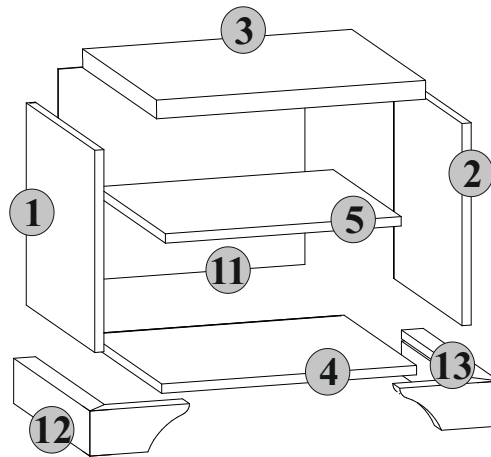

Ipic/Ирис/Iris

Тумба Приліжкова 1Ш
Тумба прикроватьна 1Ш
Nightstand 1Drw

number	Measurements	Pcs.
1	345x368	1
2	345x368	1
3	470x397	1
4	446x390	1
5	412x365	1
6	340x140	1
7	340x140	1
8	354x140	1
9	186x440	1
10	364x334	1
11	364x431	1

12	410x174x77	1
13	410x174x77	1

x2

8x s1	24x φ3.5x13 mm p1	1x y1	40x l1
8x 7x50 e1	48x φ3.5x16 mm p3	2x c65	2x w300
12x n50	36x φ8x30 mm f1	24x φ15 #16 r1	1x z1
		24x r16	2x φ4x20 mm j1
		24x s2	

1

I

2

2

3