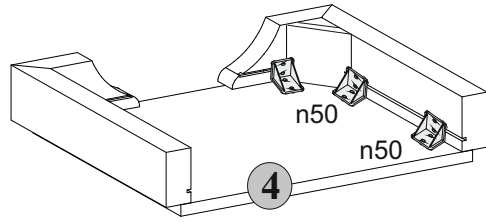

Ipic/Ирис/Iris

Тумба Приліжкова 1Ш
Тумба прикроватьна 1Ш
Nightstand 1Drw

number	Measurements	Pcs.
1	345x368	1
2	345x368	1
3	470x397	1
4	446x390	1
5	412x365	1
6	340x140	1
7	340x140	1
8	354x140	1
9	186x440	1
10	364x334	1
11	364x431	1

12	410x174x77	1
13	410x174x77	1

x2

8x s1	24x φ3.5x13 mm p1	1x y1	40x l1
8x 7x50 e1	48x φ3.5x16 mm p3	2x c65	2x w300
12x n50	36x φ8x30 mm f1	24x φ15 #16 r1	1x z1
		24x r16	2x φ4x20 mm j1
		24x s2	

1

I

2

2

3