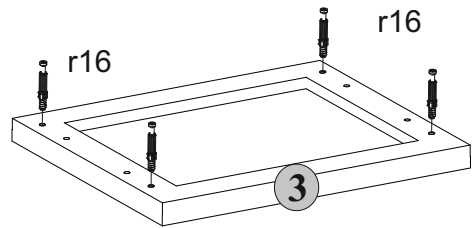

Ipic/Ирис/Iris

Тумба Приліжкова 1Ш
Тумба прикроватьна 1Ш
Nightstand 1Drw

number	Measurements	Pcs.
1	345x368	1
2	345x368	1
3	470x397	1
4	446x390	1
5	412x365	1
6	340x140	1
7	340x140	1
8	354x140	1
9	186x440	1
10	364x334	1
11	364x431	1

12	410x174x77	1
13	410x174x77	1

x2

8x s1	24x φ3.5x13 mm p1	1x y1	40x l1
8x 7x50 e1	48x φ3.5x16 mm p3	2x c65	2x w300
12x n50	36x φ8x30 mm f1	24x φ15 #16 r1	1x z1
		24x r16	2x φ4x20 mm j1
		24x s2	

1

I

2

2

3