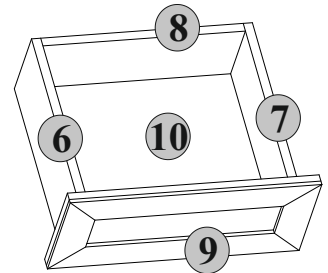

Ipic/Ирис/Iris

Тумба Приліжкова 1Ш
Тумба прикроватьна 1Ш
Nightstand 1Drw

number	Measurements	Pcs.
1	345x368	1
2	345x368	1
3	470x397	1
4	446x390	1
5	412x365	1
6	340x140	1
7	340x140	1
8	354x140	1
9	186x440	1
10	364x334	1
11	364x431	1

12	410x174x77	1
13	410x174x77	1

x2

8x s1	24x φ3.5x13 mm p1	1x y1	40x l1
8x 7x50 e1	48x φ3.5x16 mm p3	2x c65	2x w300
12x n50	36x φ8x30 mm f1	24x φ15 #16 r1	1x z1
		24x r16	2x φ4x20 mm j1
		24x s2	

1

I

2

2

3