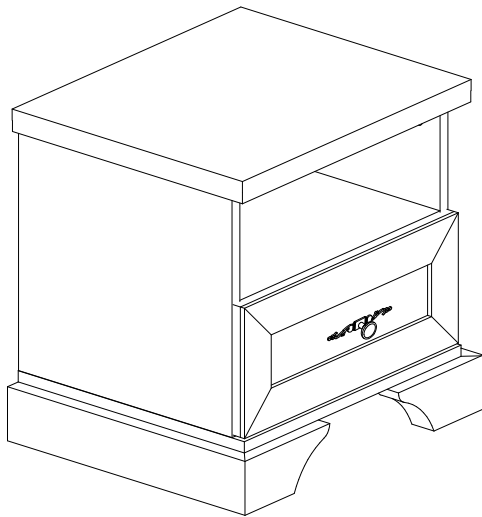

Ipic/Ирис/Iris

Тумба Приліжкова 1Ш
Тумба прикроватьна 1Ш
Nightstand 1Drw

number	Measurements	Pcs.
1	345x368	1
2	345x368	1
3	470x397	1
4	446x390	1
5	412x365	1
6	340x140	1
7	340x140	1
8	354x140	1
9	186x440	1
10	364x334	1
11	364x431	1

12	410x174x77	1
13	410x174x77	1

x2

8x s1	24x φ3.5x13 mm p1	1x y1	40x l1
8x 7x50 e1	48x φ3.5x16 mm p3	2x c65	2x w300
12x n50	36x φ8x30 mm f1	24x φ15 #16 r1	1x z1
		24x r16	2x φ4x20 mm j1
		24x s2	

1

I

2

2

3